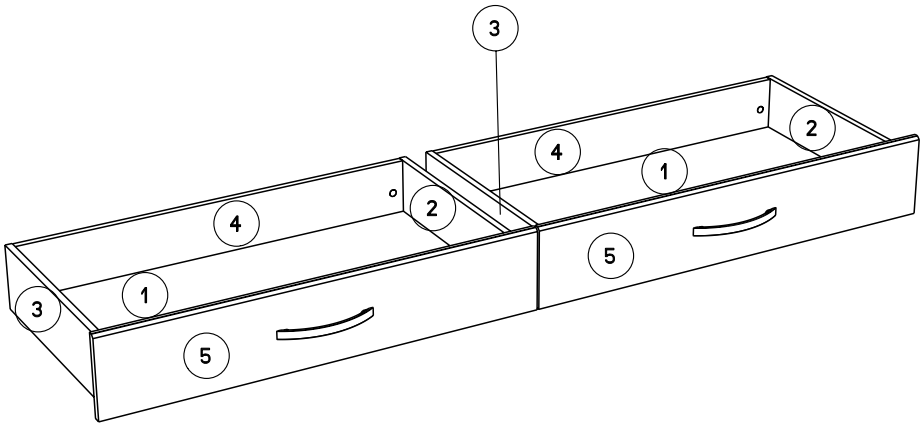

19cm
7 1/2"

188cm

74 1/4"

51cm
20"

Caractéristiques produit :

Structure en panneau de particules
revêtu papier décor blanc megeve

Façade en panneau de particules
revêtu papier décor Noyer Silver

Poignées en ABS, finition chrome mat

Chant mélamine Noyer Silver, aluminium et blanc

A monter soi-même

		mm			inch				
②	x 2	492	140	15	19 3/8	5 1/2	9/16		
③	x 2	492	140	15	19 3/8	5 1/2	9/16		
④	x 2	863	139	15	34	5 1/2	9/16		
①	x 2	876	484	12	34 1/2	19 1/16	1/2		
⑤	x 2	938	178	15	36 15/16	7	9/16		