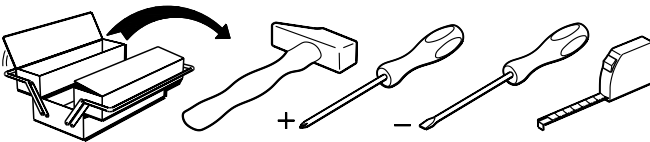

19cm
7 1/2"

188cm

74 1/4"

51cm
20"

Caractéristiques produit :

Structure en panneau de particules
revêtu papier décor blanc megeve

Façade en panneau de particules
revêtu papier décor Noyer Silver

Poignées en ABS, finition chrome mat

Chant mélamine Noyer Silver, aluminium et blanc

A monter soi-même

		mm			inch				
②	x 2	492	140	15	19 3/8	5 1/2	9/16		
③	x 2	492	140	15	19 3/8	5 1/2	9/16		
④	x 2	863	139	15	34	5 1/2	9/16		
①	x 2	876	484	12	34 1/2	19 1/16	1/2		
⑤	x 2	938	178	15	36 15/16	7	9/16		