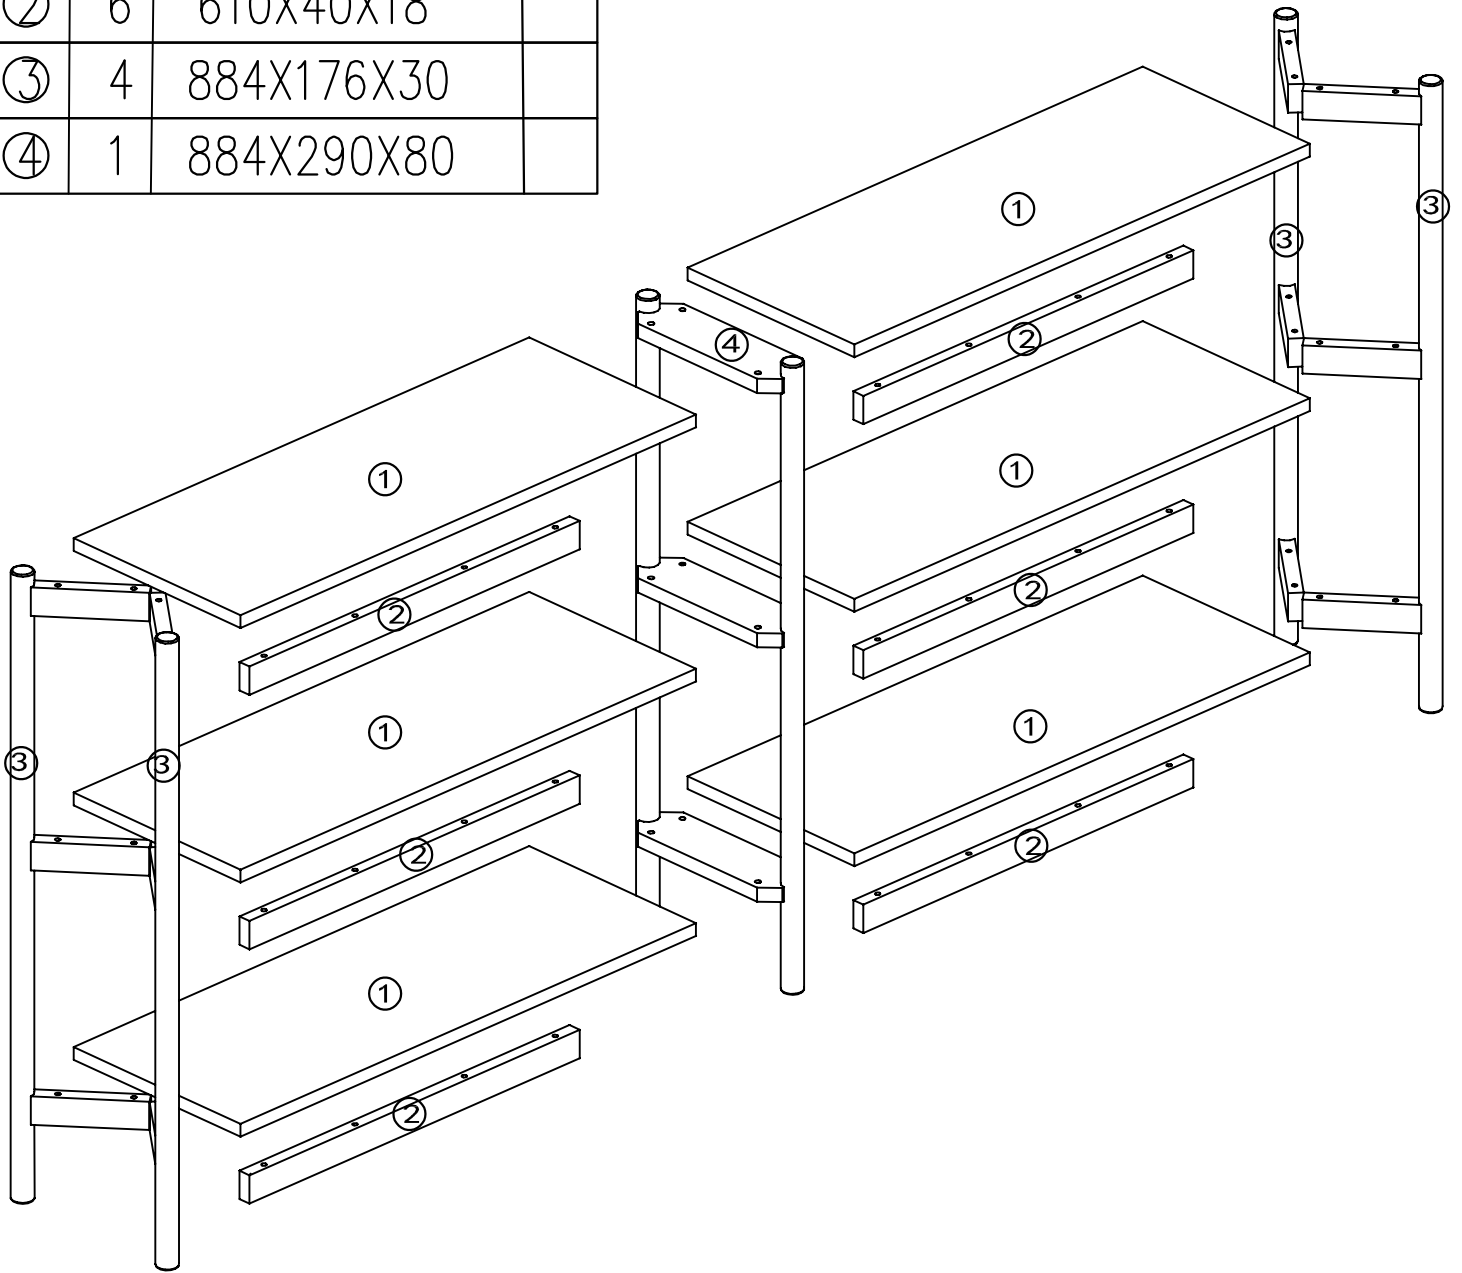

BRA I DWOOD

			✓
①	6	800X300X18	
②	6	610X40X18	
③	4	884X176X30	
④	1	884X290X80	

<p>AX48</p>  <p>M6X45 mm</p>	<p>BX1</p>  <p>M4 mm</p>	<p>CX2</p>  <p>85x30x15 mm</p>	<p>DX4</p>  <p>M3.5X14 mm</p>
<p>EX6</p>  <p>Ø25 mm</p>	<p>FX24</p>  <p>M6x12mm</p>	<p>GX12</p>  <p>M6X25 mm</p>	

1

AX24  M6X45 mm	BX1  M4 mm	GX24  M6x12mm
---	---	--

2

FX12  M6X25 mm	BX1  M4 mm
---	---

3

X12

4

X12

4/5

5

BX1  M4 mm	CX2  85X30X15 mm	DX4  M3.5X14 mm	EX4  Ø25 mm
--	--	---	---

X36

6

AX12  M6X45 mm	BX1  M4 mm
--	--