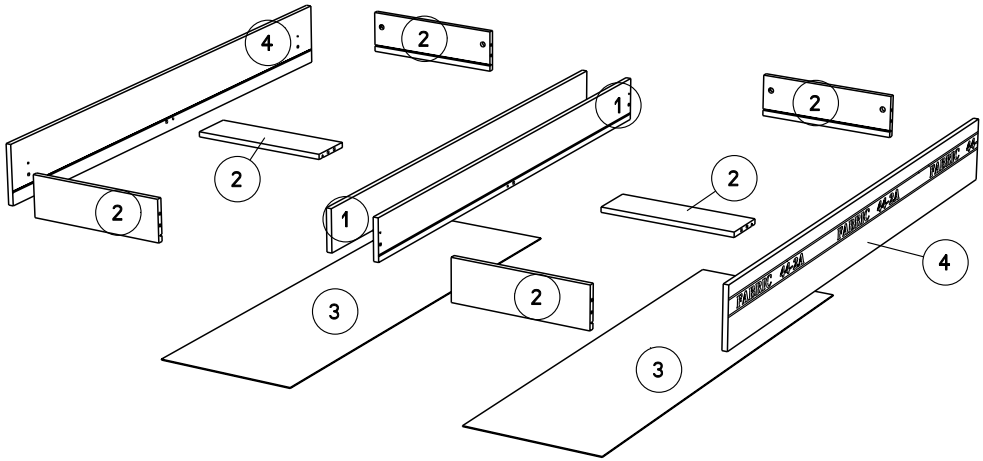

1.00'

Caractéristiques produit :

Structure en panneau de particules
revêtu papier décor Gris Loft et
chants mélaminé Gris Loft .

Face Tiroir en panneau de particules
revêtu mélamine Gris Ombre
et chants mélaminé Gris ombre
et sérigraphie Blanc, position aleatoire des textes.

A monter soi-même.

LOT DE 2

18.5cm
7 1/4"

14.9cm
5 7/8"

42.5cm
16 3/4"

POSITION ALEATOIRE DU TEXTE

	mm			inch		
② x 6	394	120	15	15 1/2	4 3/4	9/16
① x 2	1357	121	15	53 7/16	4 3/4	9/16
④ x 2	1486	173	15	58 1/2	6 13/16	9/16
③ x 2	1339	408	3	52 11/16	16 1/16	1/8