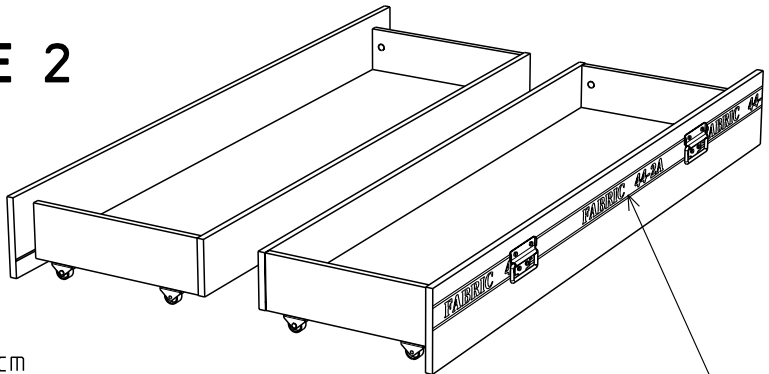

1.00'

Caractéristiques produit :

Structure en panneau de particules
revêtu papier décor Gris Loft et
chants mélaminé Gris Loft .

Face Tiroir en panneau de particules
revêtu mélamine Gris Ombre
et chants mélaminé Gris ombre
et sérigraphie Blanc, position aleatoire des textes.

A monter soi-même.

LOT DE 2

18.5cm
7 1/4"

14.9cm
5 7/8"

42.5cm
16 3/4"

POSITION ALEATOIRE DU TEXTE

	mm			inch		
② x 6	394	120	15	15 1/2	4 3/4	9/16
① x 2	1357	121	15	53 7/16	4 3/4	9/16
④ x 2	1486	173	15	58 1/2	6 13/16	9/16
③ x 2	1339	408	3	52 11/16	16 1/16	1/8