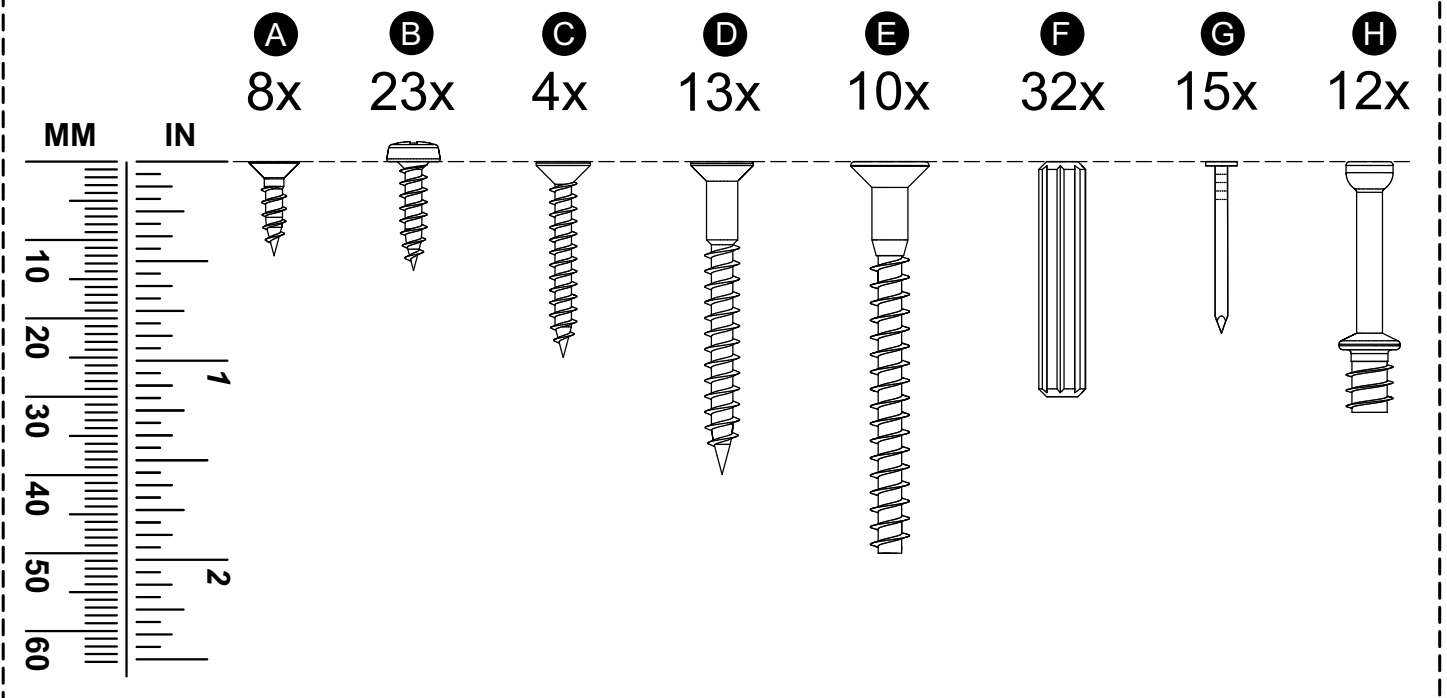

Doubts? Get in touch:

+351 963 683 631
info@streightex.com
www.streightex.com

TAMANHO REAL - TAMAÑO VERDADERO - REAL SIZE

Em caso de dúvida, compare as ferragens com as imagens abaixo em tamanho real.

En caso de dudas, compare las herrajes con las imágenes a seguir en tamaño real.

In case of doubt, compare the hardware with the full-size images below.

1 (25 x 400 x 1800mm)
(0,98 x 15,75 x 70,87in)

2 (15 x 383 x 1800mm)
(0,59 x 15,08 x 70,87in)

3 (15 x 260 x 1766mm)
(0,59 x 10,24 x 69,53in)

4 (25 x 80 x 1766mm)
(0,98 x 3,15 x 69,53in)

5 (15 x 260 x 381mm)
(0,59 x 10,24 x 15,00in)

6 (15 x 235 x 358mm)
(0,59 x 9,25 x 14,09in)

7 (15 x 235 x 358mm)
(0,59 x 9,25 x 14,09in)

8 (15 x 260 x 381mm)
(0,59 x 10,24 x 15,00in)

18 (15 x 60 x 273mm) - 2x
(0,59 x 2,36 x 10,75in)

1

2

3

4

5

6

7-2x