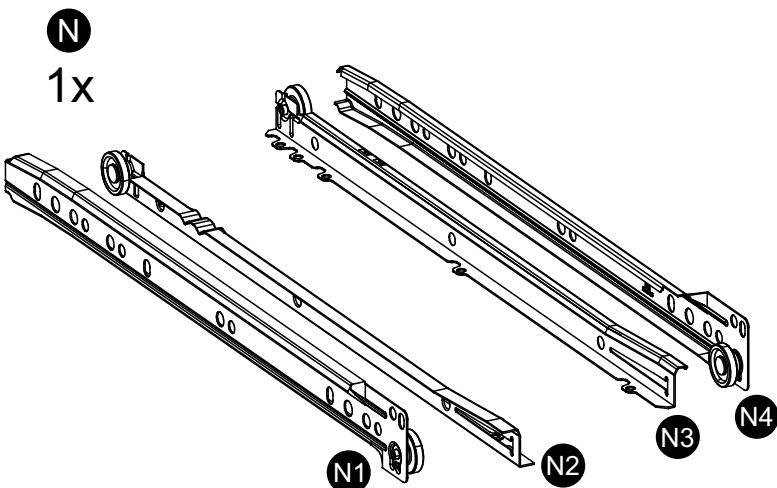

Doubts? Get in touch:

+351 963 683 631
info@streightex.com
www.streightex.com

TAMANHO REAL - TAMAÑO VERDADERO - REAL SIZE

Em caso de dúvida, compare as ferragens com as imagens abaixo em tamanho real.

En caso de dudas, compare las herrajes con las imágenes a seguir en tamaño real.

In case of doubt, compare the hardware with the full-size images below.

1 (25 x 400 x 1800mm)
(0,98 x 15,75 x 70,87in)

2 (15 x 383 x 1800mm)
(0,59 x 15,08 x 70,87in)

3 (15 x 260 x 1766mm)
(0,59 x 10,24 x 69,53in)

4 (25 x 80 x 1766mm)
(0,98 x 3,15 x 69,53in)

5 (15 x 260 x 381mm)
(0,59 x 10,24 x 15,00in)

6 (15 x 235 x 358mm)
(0,59 x 9,25 x 14,09in)

7 (15 x 235 x 358mm)
(0,59 x 9,25 x 14,09in)

8 (15 x 260 x 381mm)
(0,59 x 10,24 x 15,00in)

14 (15 x 110 x 350mm) - 2x
(0,59 x 4,33 x 13,78in)

15 (23 x 27/60 x 200mm) - 2x
(0,91 x 1,06/2,36 x 7,87in)

16 (23 x 27/60 x 200mm) - 2x
(0,91 x 1,06/2,36 x 7,87in)

17 (23 x 27/60 x 199mm)
(0,91 x 1,06/2,36 x 7,83in)