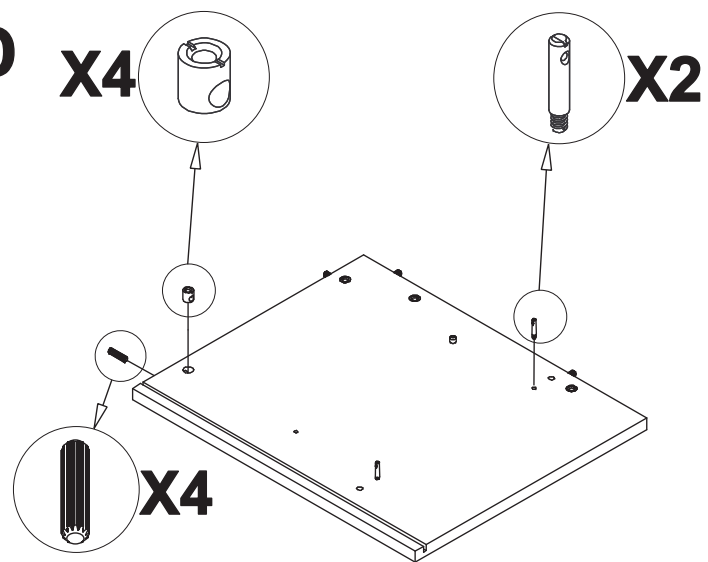

PRE MONTAGGIO
PRE ASSEMBLY
PRE MONTAGE

Part.C

Part.E

Part.D

Part.F