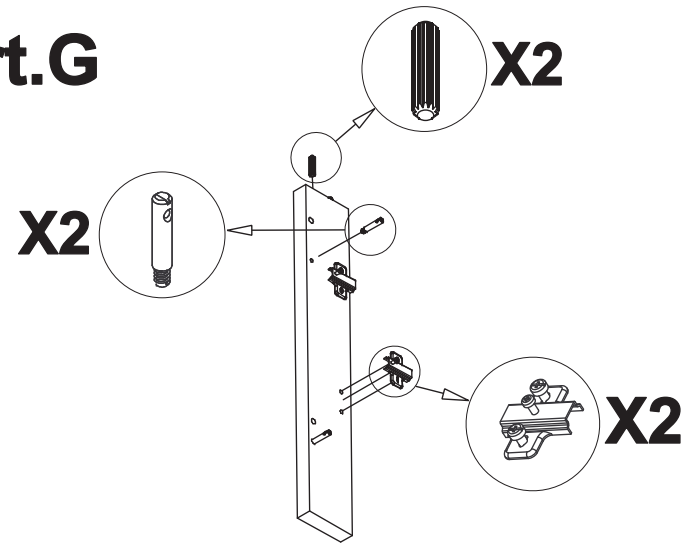

PRE MONTAGGIO
PRE ASSEMBLY
PRE MONTAGE

Part.G