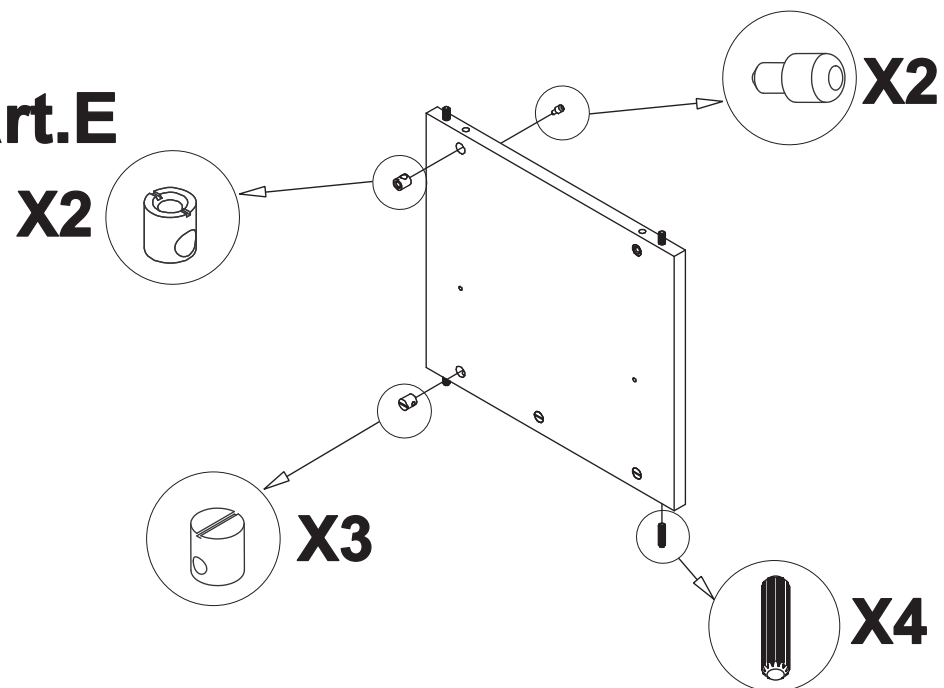

PRE MONTAGGIO
PRE ASSEMBLY
PRE MONTAGE

Part.C

Part.E

Part.D

Part.F