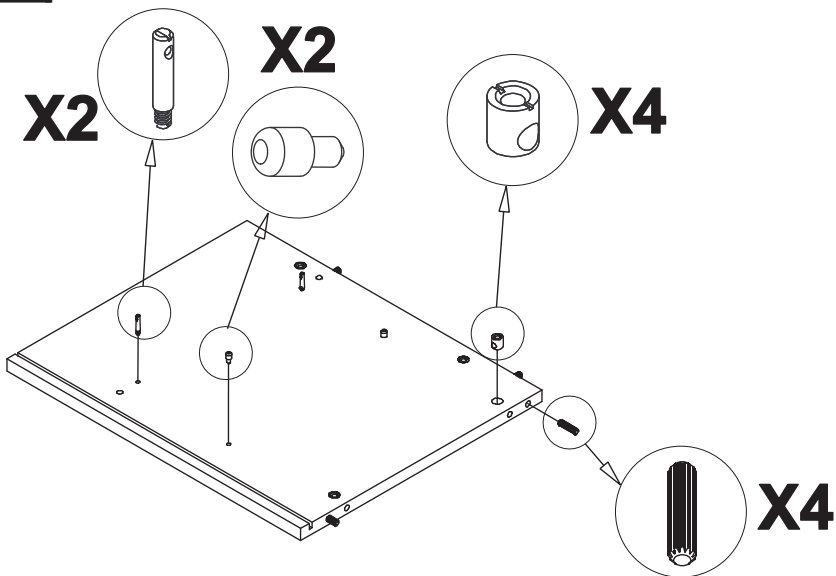

PRE MONTAGGIO
PRE ASSEMBLY
PRE MONTAGE

Part.C