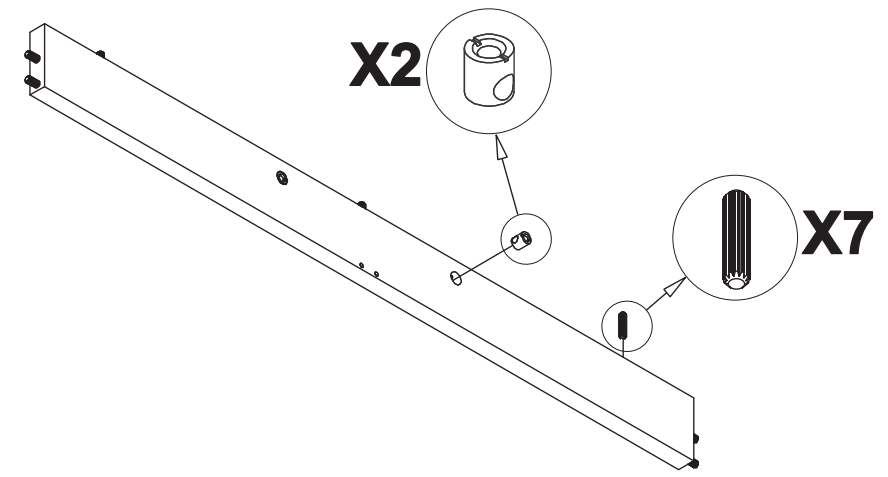

PRE MONTAGGIO
PRE ASSEMBLY
PRE MONTAGE

Part.G

Part.I

Part.H

Part.L