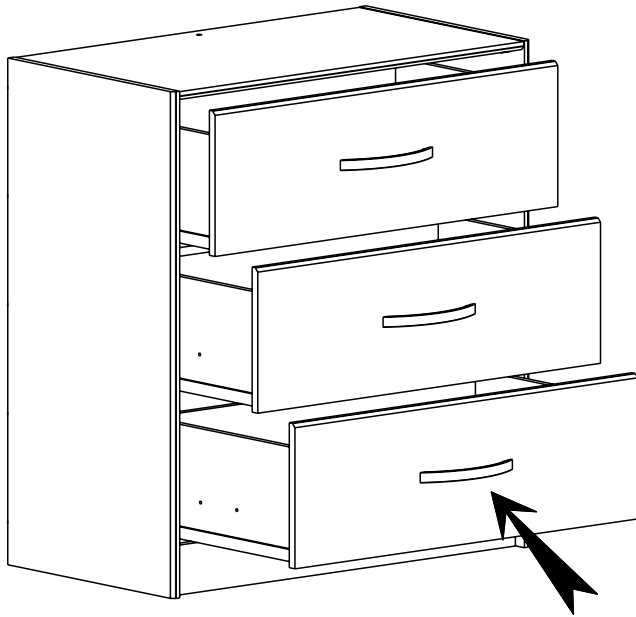

12

x3

ANE x6

Faites un geste pour l'environnement en triant vos déchets d'emballage
Make a gesture for the environment by sorting out your waste of packaging
Machen Sie eine Bewegung für die Umwelt, ihre Verpackungsabfälle sortierend
Haga un gesto para el medio ambiente escogiendo sus residuos de embalaje