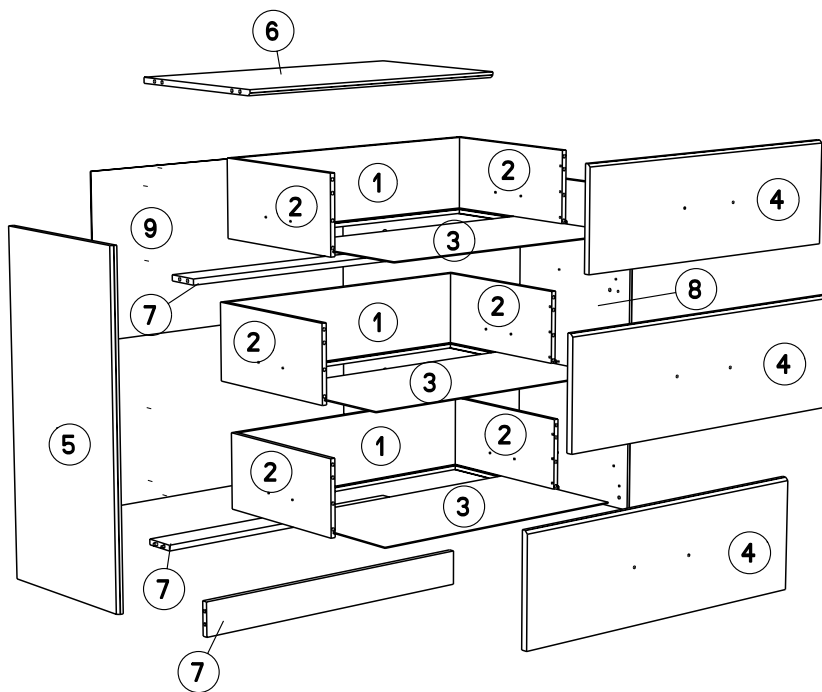

mm			inch		
④	x 3	763	251	15	30	9 7/8	9/16
⑦	x 3	767	86	15	30 3/16	3 3/8	9/16
⑥	x 1	767	437	15	30 3/16	17 3/16	9/16
⑤	x 1	877	438	15	34 1/2	17 1/4	9/16
⑧	x 1	877	438	15	34 1/2	17 1/4	9/16
②	x 6	400	196	13	15 3/4	7 11/16	1/2
①	x 3	716	196	13	28 3/16	7 11/16	1/2
③	x 3	727	399	3	28 5/8	15 11/16	1/8
⑨	x 1	852	791	3	33 9/16	31 1/8	1/8