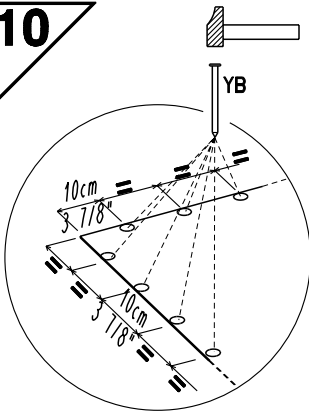

87.5cm
34 1/2"

79.5cm
31 1/2"

43.5cm
17 1/4"

Caractéristiques produit :

Structure en panneau de particules

revêtu papier décor imitation Noyer Silver

chant mélamine Noyer Silver

Façade tiroir en panneau de particules

6

7

8

9

10

11

12

x3