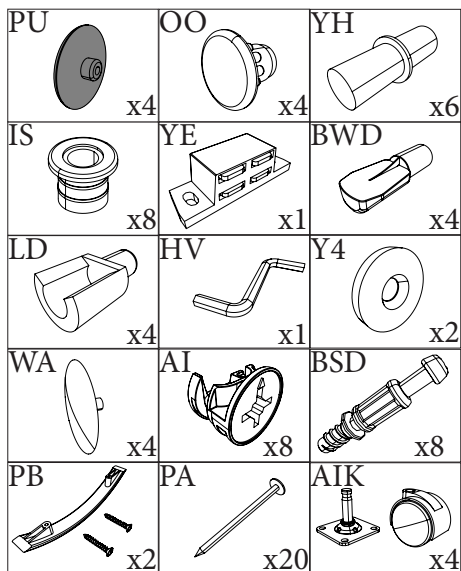

DE Danksagung:

Wir danken Ihnen für den Kauf eines Frankreich von der Ekipa entworfenen und hergestellten Möbelstücks und hoffen, dass Sie es zu Ihrer vollkommenen Zufriedenheit finden werden.

 Préparation: 0h30
 Montage : 1h00

8

9

10 AI  x4

FR- Mesurer les diagonales du meuble pour vérifier l'équerrage.
La mesure doit être identique.

EN- Measure the diagonals of the piece of furniture to check for straightening.
The measurement must be identical.