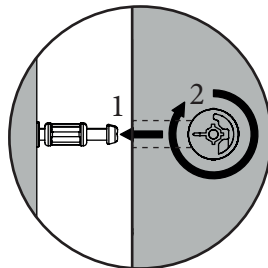

contact@parisot.com

Rep	Qté	cm		
01	1	75	40	1,5
02	1	72	15	1,5
03	1	72	15	1,5
04	2	72	39,9	1,5
05	2	45,9	27,9	1,5
06	1	56,8	39,8	1,5
07	1	59,7	49,6	0,25
08	1	36,7	12,3	1,5
09	2	36,3	0,5	0,5
10	1	75	40	1,5

8

9

10 AI  x4

FR- Mesurer les diagonales du meuble pour vérifier l'équerrage.
La mesure doit être identique.

EN- Measure the diagonals of the piece of furniture to check for straightening.
The measurement must be identical.