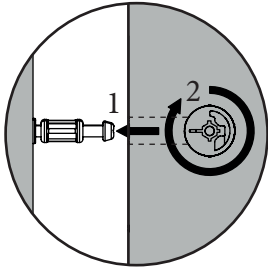

contact@parisot.com

Rep	Qté	cm		
01	1	75	40	1,5
02	1	72	15	1,5
03	1	72	15	1,5
04	2	72	39,9	1,5
05	2	45,9	27,9	1,5
06	1	56,8	39,8	1,5
07	1	59,7	49,6	0,25
08	1	36,7	12,3	1,5
09	2	36,3	0,5	0,5
10	1	75	40	1,5

8

9

10 AI  x4

FR- Mesurer les diagonales du meuble pour vérifier l'équerrage.
La mesure doit être identique.

EN- Measure the diagonals of the piece of furniture to check for straightening.
The measurement must be identical.