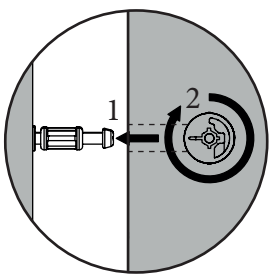

contact@parisot.com

Rep	Qté	cm		
01	1	75	40	1,5
02	1	72	15	1,5
03	1	72	15	1,5
04	2	72	39,9	1,5
05	2	45,9	27,9	1,5
06	1	56,8	39,8	1,5
07	1	59,7	49,6	0,25
08	1	36,7	12,3	1,5
09	2	36,3	0,5	0,5
10	1	75	40	1,5

8

9

10 AI  x4

FR- Mesurer les diagonales du meuble pour vérifier l'équerrage.
La mesure doit être identique.

EN- Measure the diagonals of the piece of furniture to check for straightening.
The measurement must be identical.