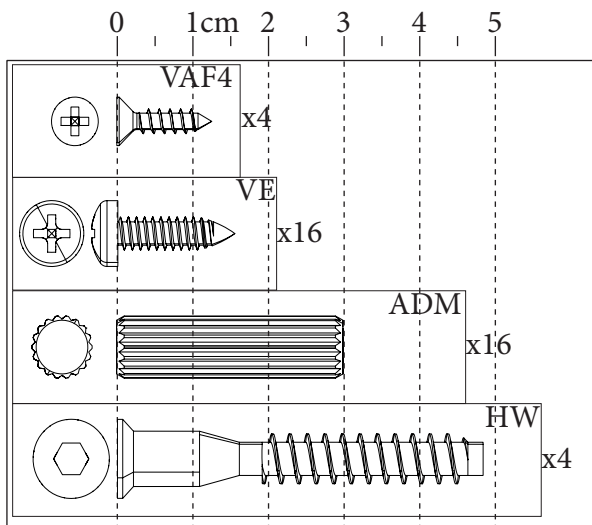

contact@parisot.com

Rep	Qté	cm		
01	1	75	40	1,5
02	1	72	15	1,5
03	1	72	15	1,5
04	2	72	39,9	1,5
05	2	45,9	27,9	1,5
06	1	56,8	39,8	1,5
07	1	59,7	49,6	0,25
08	1	36,7	12,3	1,5
09	2	36,3	0,5	0,5
10	1	75	40	1,5

8

9

10 AI  x4

FR- Mesurer les diagonales du meuble pour vérifier l'équerrage.
La mesure doit être identique.

EN- Measure the diagonals of the piece of furniture to check for straightening.
The measurement must be identical.