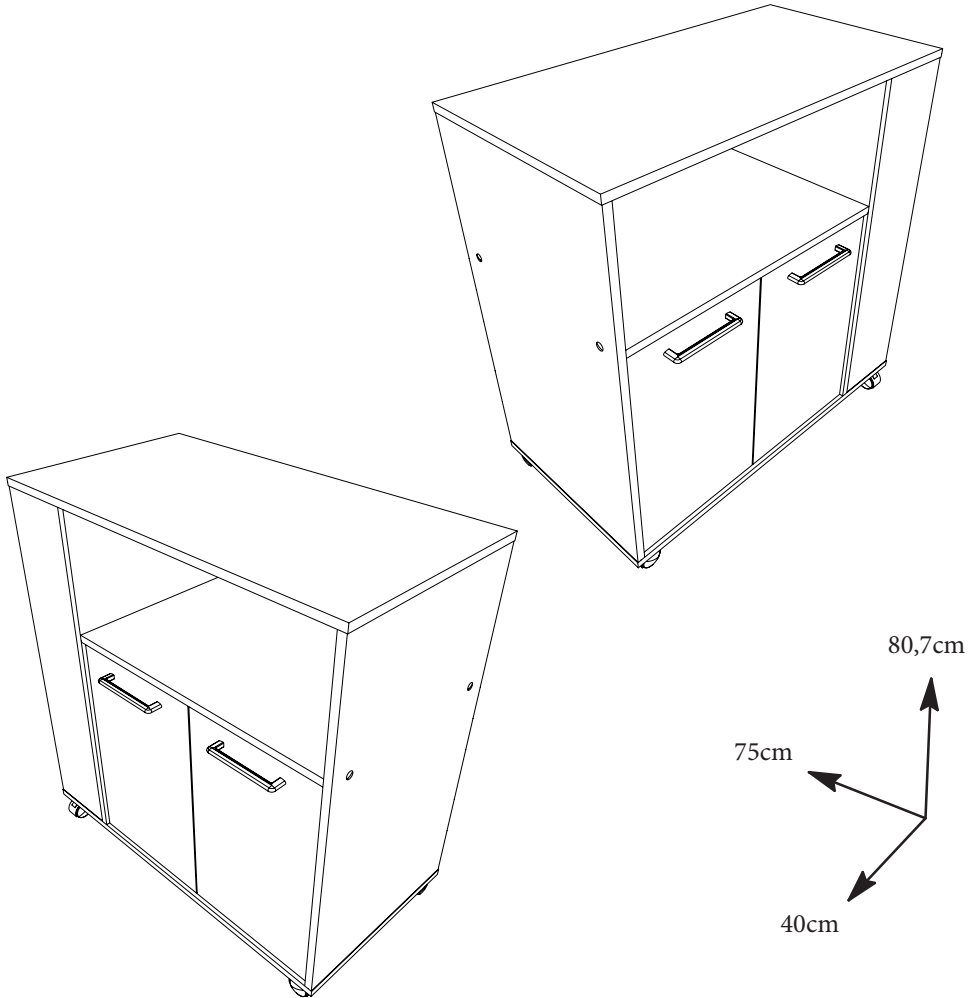

DESSERTE

FR Remerciements :

Nous vous remercions d'avoir choisi un meuble créé et fabriqué par Ekipa et espérons qu'il vous donnera entière satisfaction.

EN Thanks :

Thank you for choosing furniture designed and manufactured by Ekipa. We hope you are totally satisfied your purchase.

DE Danksagung:

Wir danken Ihnen für den Kauf eines Frankreich von der Ekipa entworfenen und hergestellten Möbelstücks und hoffen, dass Sie es zu Ihrer vollkommenen Zufriedenheit finden werden.