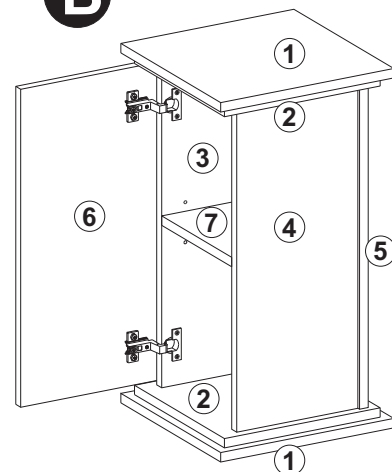

Montageanleitung
Assembly instructions
Instructions de montage
Instrucciones de montaje
Istruzioni per il montaggio
Инструкция для монтажа
Instrukcja montażu
Montážní návod
Návod na montáž
Szerelési utasítás
Инструкция за монтаж
Kurulum Talimatları
Navodilo za montažo
Montagehandleiding
A s e n n u s o h j e
Upute o montaži

ESSEX 1
Art.-Nr. 641-001

Beschläge / fittings / Ferrures pour meubles / Herrajes / Guarnizioni / Железные оправы для мебели / Okucia / Kování / Kovanie / Vasalások / обков / Parçaları / okovje / Hang- en sluitwerk / helat / Obloge

A

B

Sie benötigen:
You need:
Vous avez besoin de:
Necesita:
Le servono:
Вам нужно:
Potrebujete:
Tarvitset:

Potrzebne są:
Potřebujete:
Potrebujete:
Szükséges eszközök:
На Вас са Ви нужни:
Ihtiyaciniz:
U hebt nodig:
Trebate: