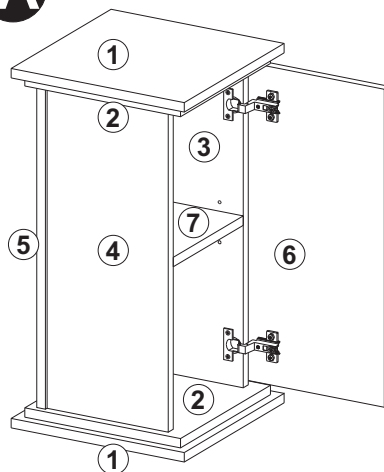

Montageanleitung
Assembly instructions
Instructions de montage
Instrucciones de montaje
Istruzioni per il montaggio
Инструкция для монтажа
Instrukcja montażu
Montážní návod
Návod na montáž
Szerelési utasítás
Инструкция за монтаж
Kurulum Talimatları
Navodilo za montažo
Montagehandleiding
A s e n n u s o h j e
Upute o montaži

ESSEX 1
Art.-Nr. 641-001

Beschläge / fittings / Ferrures pour meubles / Herrajes / Guarnizioni / Железные оправы для мебели / Okucia / Kování / Kovanie / Vasalások / обков / Parçaları / okovje / Hang- en sluitwerk / helat / Obloge

A

B

Sie benötigen:
You need:
Vous avez besoin de:
Necesita:
Le servono:
Вам нужно:
Potrebujete:
Tarvitset:

Potrzebne są:
Potřebujete:
Potrebujete:
Szükséges eszközök:
На Вас са Ви нужни:
Ihtiyaciniz:
U hebt nodig:
Trebate: