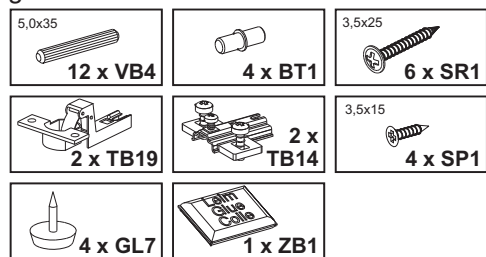

Montageanleitung
Assembly instructions
Instructions de montage
Instrucciones de montaje
Istruzioni per il montaggio
Инструкция для монтажа
Instrukcja montażu
Montážní návod
Návod na montáž
Szerelési utasítás
Инструкция за монтаж
Kurulum Talimatları
Navodilo za montažo
Montagehandleiding
A s e n n u s o h j e
Upute o montaži

ESSEX 1
Art.-Nr. 641-001

Beschläge / fittings / Ferrures pour meubles / Herrajes / Guarnizioni / Железные оправы для мебели / Okucia / Kování / Kovanie / Vasalások / обков / Parçaları / okovje / Hang- en sluitwerk / helat / Obloge