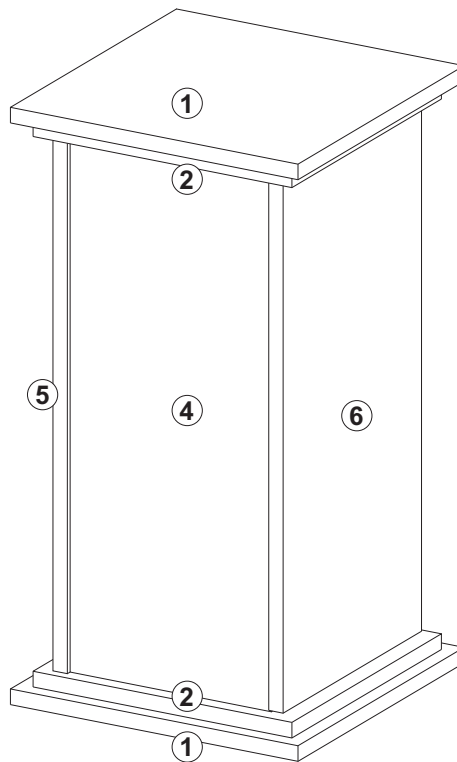

ESSEX 1
Art.-Nr. 641-001

Beschläge / fittings / Ferrures pour meubles / Herrajes / Guarnizioni / Железные оправы для мебели / Okucia / Kování / Kovanie / Vasalások / обков / Parçaları / okovje / Hang- en sluitwerk / helat / Obloge

B

2x 1

C1

180°

180°

C2

B

90°

180°