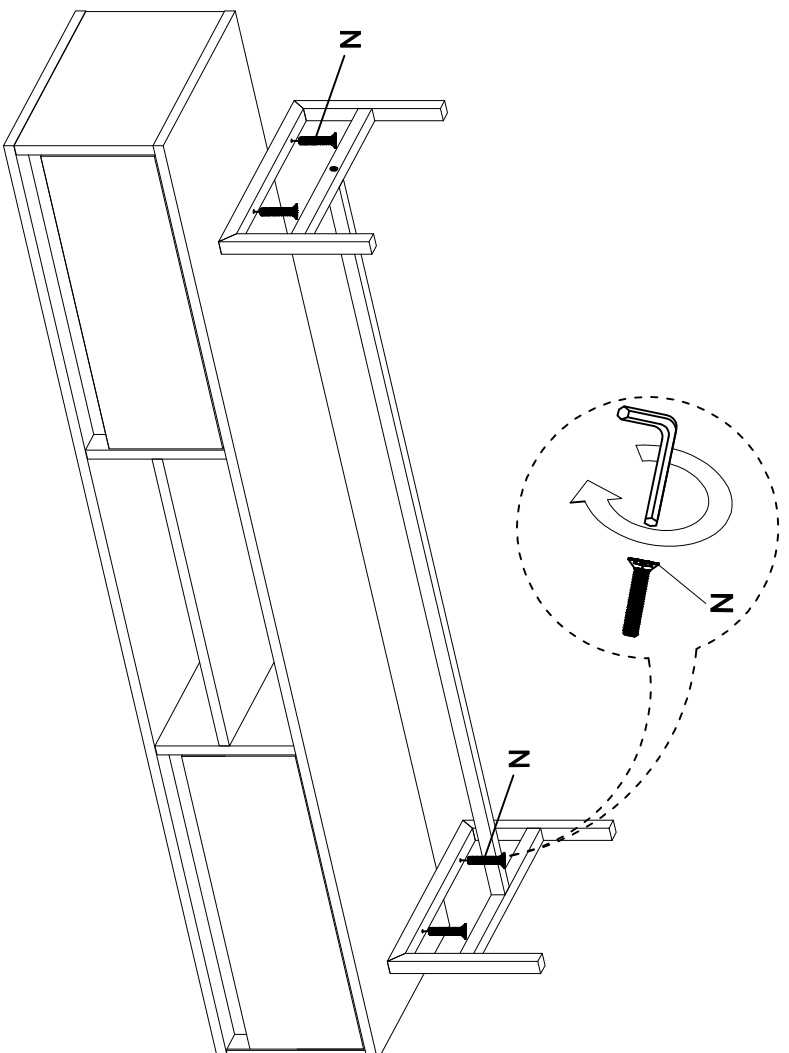

## MATERIALS

				
X 32	X 32	X 32	X 22	X 12
A	B	C	D	G
MINIFIX GIB	MINIFIX BODY	MIN.STOPPER	DOWEL	3.5 x 18 SCREW
				
X 6	X 1	X 2	X 4	X 4
N	P	Z	AH	H (M4x15)
METRIC SCREW	ALLEN KEY	342MM DRAWER	SHELF BUTTON	DRAWER SCREW

DEC20004 MATIAS					
NO	NAME	PIECE	NO	ISIM	MİKTAR
1	BOTTOM PART	1 PC	1	ALT TABLA	1 Adet
2	LEFT PART	1 PC	2	SOL YAN	1 Adet
3	RIGHT PART	1 PC	3	SAĞ YAN	1 Adet
4	THIN PART	1 PC	4	DAR KAYIT	1 Adet
5	LEFT MIDDLE PART	1 PC	5	SOL DİKME	1 Adet
6	RIGHT MIDDLE PART	1 PC	6	SAĞ DİKME	1 Adet
7	BACK PART	1 PC	7	ARKALIK	1 Adet
8	TOP PART	1 PC	8	ÜST TABLA	1 Adet
9	SHELF	1 PC	9	RAF	1 Adet
10	DRAWER COVER PARTS	4 PCS	10	ÇEKMECE ÖNLERİ	4 Adet
11	DRAWER SIDE PART	2 PCS	11	ÇEKMECE YANLARI	2 Adet
12	DRAWER / BACK PART	2 PCS	12	ÇEKMECE ARKA PARÇA	2 Adet
13	DRAWER / BOTTOM PART	2 PCS	13	ÇEKMECE ALTLIĞI	2 Adet