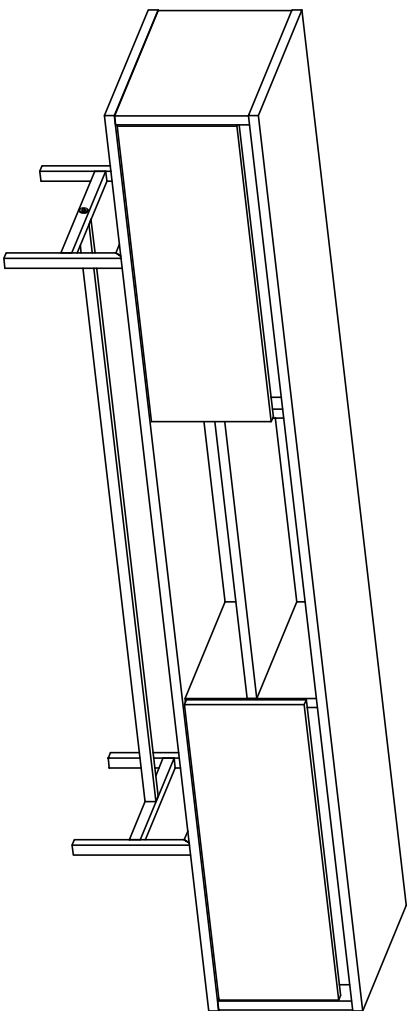

DEC20004 MATIAS

DECORMET