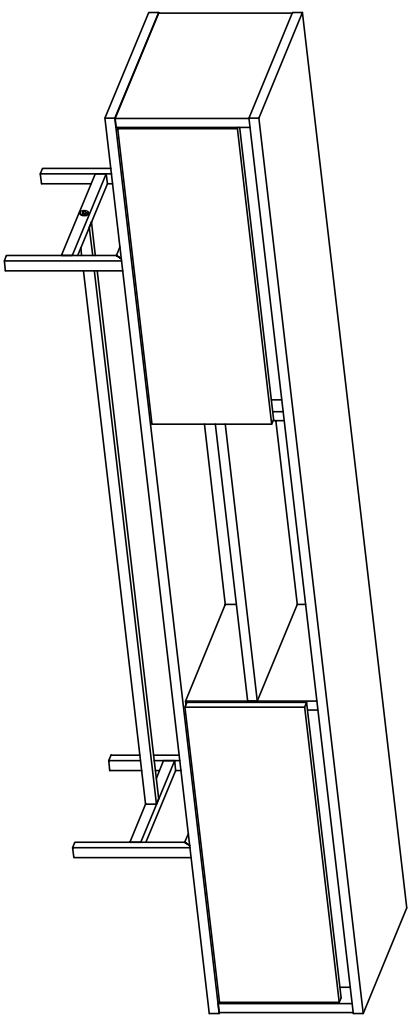

DEC20004 MATIAS

DECORMET