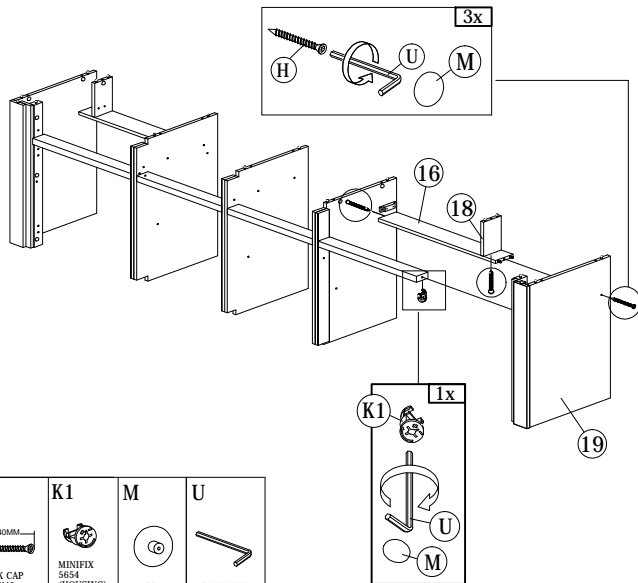

Right View

D	T
	
CB SCREW M3.5X20 6pcs	ABS DRAWER PIN (20MM) 3pcs

Step 9

H	M	U
		
CSK CAP M6X40 2pcs	CAP 2pcs	ALLEN KEY 1pc

Step 10

H	K1	M	U
			
1pc	2pcs	3pcs	1pc

Step 11

K1	M	U
		
5pcs	5pcs	1pc

Step 12

H	K1	M	U
			
3pcs	1pc	4pcs	1pc

Step 13

B	N1
	
12pcs	4pcs

Step 14

B	N1
	
12pcs	4pcs

Step 15

I	M	U
		
8pcs	8pcs	1pc