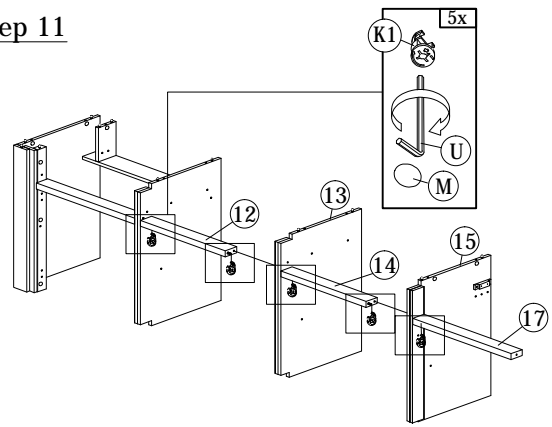

Right View

D	T
	
CB SCREW M3.5X20 6pcs	ABS DRAWER PIN (20MM) 3pcs

Step 9

H	M	U
		
CSK CAP M6X40 2pcs	CAP 2pcs	ALLEN KEY 1pc

Step 10

H	K1	M	U
			
1pc	2pcs	3pcs	1pc

Step 11

K1	M	U
		
5pcs	5pcs	1pc