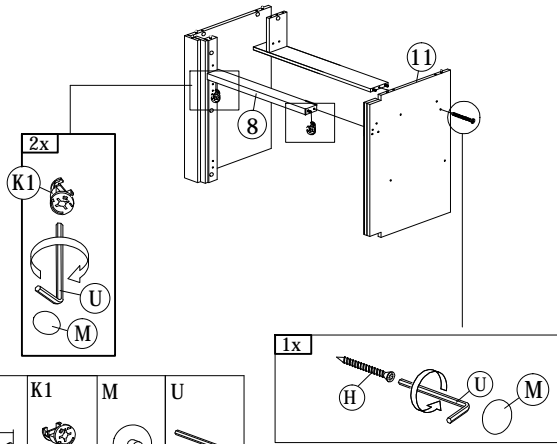

Right View

D	T
	
CB SCREW M3.5X20 6pcs	ABS DRAWER PIN (20MM) 3pcs

Step 9

H	M	U
		
CSK CAP M6X40 2pcs	CAP 2pcs	ALLEN KEY 1pc

Step 10

H	K1	M	U
			
1pc	2pcs	3pcs	1pc

Step 11

K1	M	U
		
5pcs	5pcs	1pc

Step 12

H	K1	M	U
			
3pcs	1pc	4pcs	1pc

Step 13

B	N1
	
12pcs	4pcs

Step 14

B	N1
	
12pcs	4pcs

Step 15

I	M	U
		
8pcs	8pcs	1pc