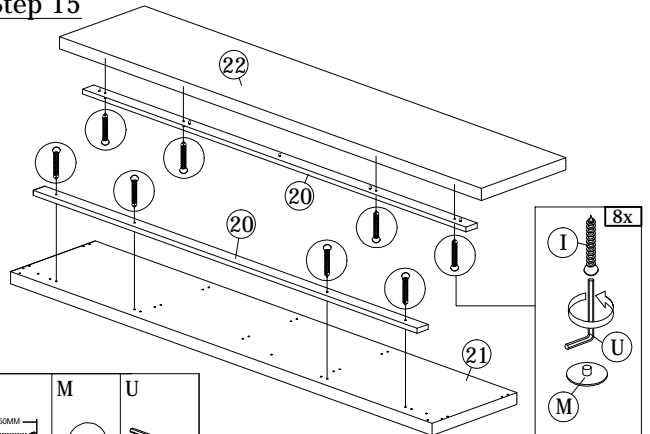

Right View

D	T
	
CB SCREW M3.5X20 6pcs	ABS DRAWER PIN (20MM) 3pcs

Step 9

H	M	U
		
CSK CAP M6X40 2pcs	CAP 2pcs	ALLEN KEY 1pc

Step 10

H	K1	M	U
			
1pc	2pcs	3pcs	1pc

Step 11

K1	M	U
		
5pcs	5pcs	1pc

Step 12

H	K1	M	U
			
3pcs	1pc	4pcs	1pc

Step 13

B	N1
	
12pcs	4pcs

Step 14

B	N1
	
12pcs	4pcs

Step 15

I	M	U
		
8pcs	8pcs	1pc

Step 16

Step 17

Step 18

Step 19

Step 20

Step 21

Inside View

Step 22