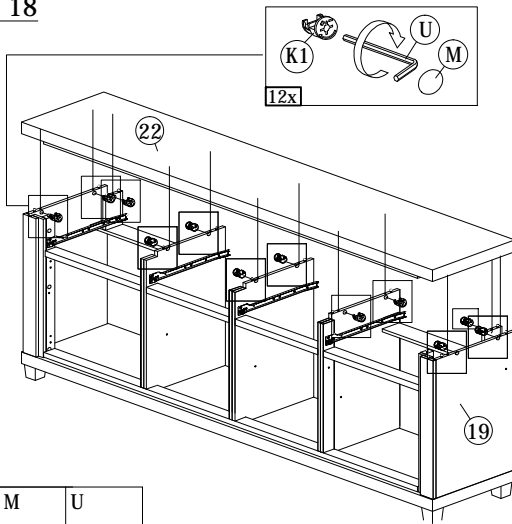

Right View

D	T
	
CB SCREW M3.5X20 6pcs	ABS DRAWER PIN (20MM) 3pcs

Step 9

H	M	U
		
CSK CAP M6X40 2pcs	CAP 2pcs	ALLEN KEY 1pc

Step 10

H	K1	M	U
			
1pc	2pcs	3pcs	1pc

Step 11

K1	M	U
		
5pcs	5pcs	1pc

Step 12

H	K1	M	U
			
3pcs	1pc	4pcs	1pc

Step 13

B	N1
	
12pcs	4pcs

Step 14

B	N1
	
12pcs	4pcs

Step 15

I	M	U
		
8pcs	8pcs	1pc

Step 16

Step 17

Step 18

Step 19

Step 20

Step 21

Inside View

Step 22