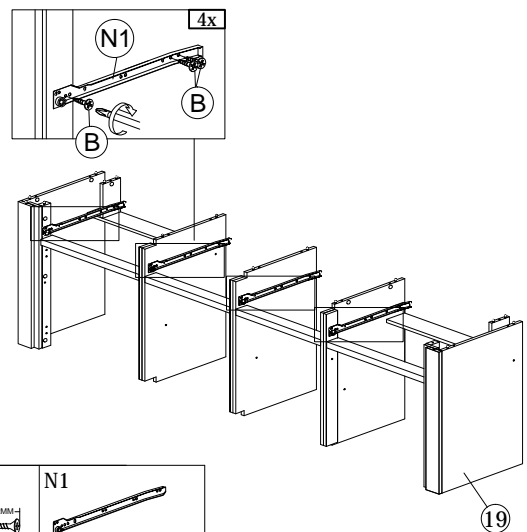

Right View

D	T
	
CB SCREW M3.5X20 6pcs	ABS DRAWER PIN (20MM) 3pcs

Step 9

H	M	U
		
CSK CAP M6X40 2pcs	CAP 2pcs	ALLEN KEY 1pc

Step 10

H	K1	M	U
			
1pc	2pcs	3pcs	1pc

Step 11

K1	M	U
		
5pcs	5pcs	1pc

Step 12

H	K1	M	U
			
3pcs	1pc	4pcs	1pc

Step 13

B	N1
	
12pcs	4pcs

Step 14

B	N1
	
12pcs	4pcs

Step 15

I	M	U
		
8pcs	8pcs	1pc