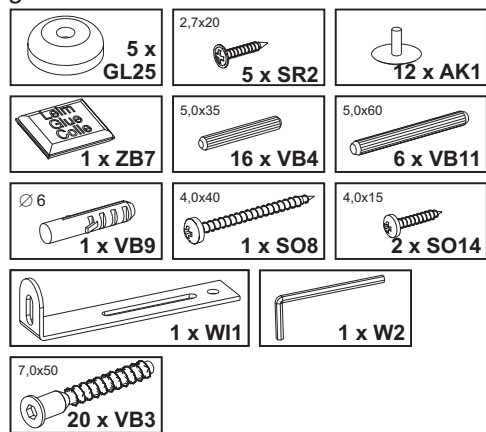

Montageanleitung
Assembly instructions
Instructions de montage
Instrucciones de montaje
Istruzioni per il montaggio
Инструкция для монтажа
Instrukcja montażu
Montážní návod
Návod na montáž
Szerelési utasítás
Инструкция за монтаж
Kurulum Talimatları
Navodilo za montažo
Montagehandleiding
A s e n n u s o h j e
Upute o montaži

MEGA 1
Art.-Nr. 248-001

Beschläge / fittings / Ferrures pour meubles / Herrajes / Guarnizioni / Железные оправы для мебели / Okucia / Kování / Kovanie / Vasalások / обков / Parçaları / okovje / Hang- en sluitwerk / helat / Obloge

Teile / article / Pièces / Piezas / Pezzi / части / Części / Díly / Diely / Alkatrészek / части / parçalar / dele / Onderdelen / osat / Dijelovi

B

C

7,0x50
4 x VB3

W2

D

1

2