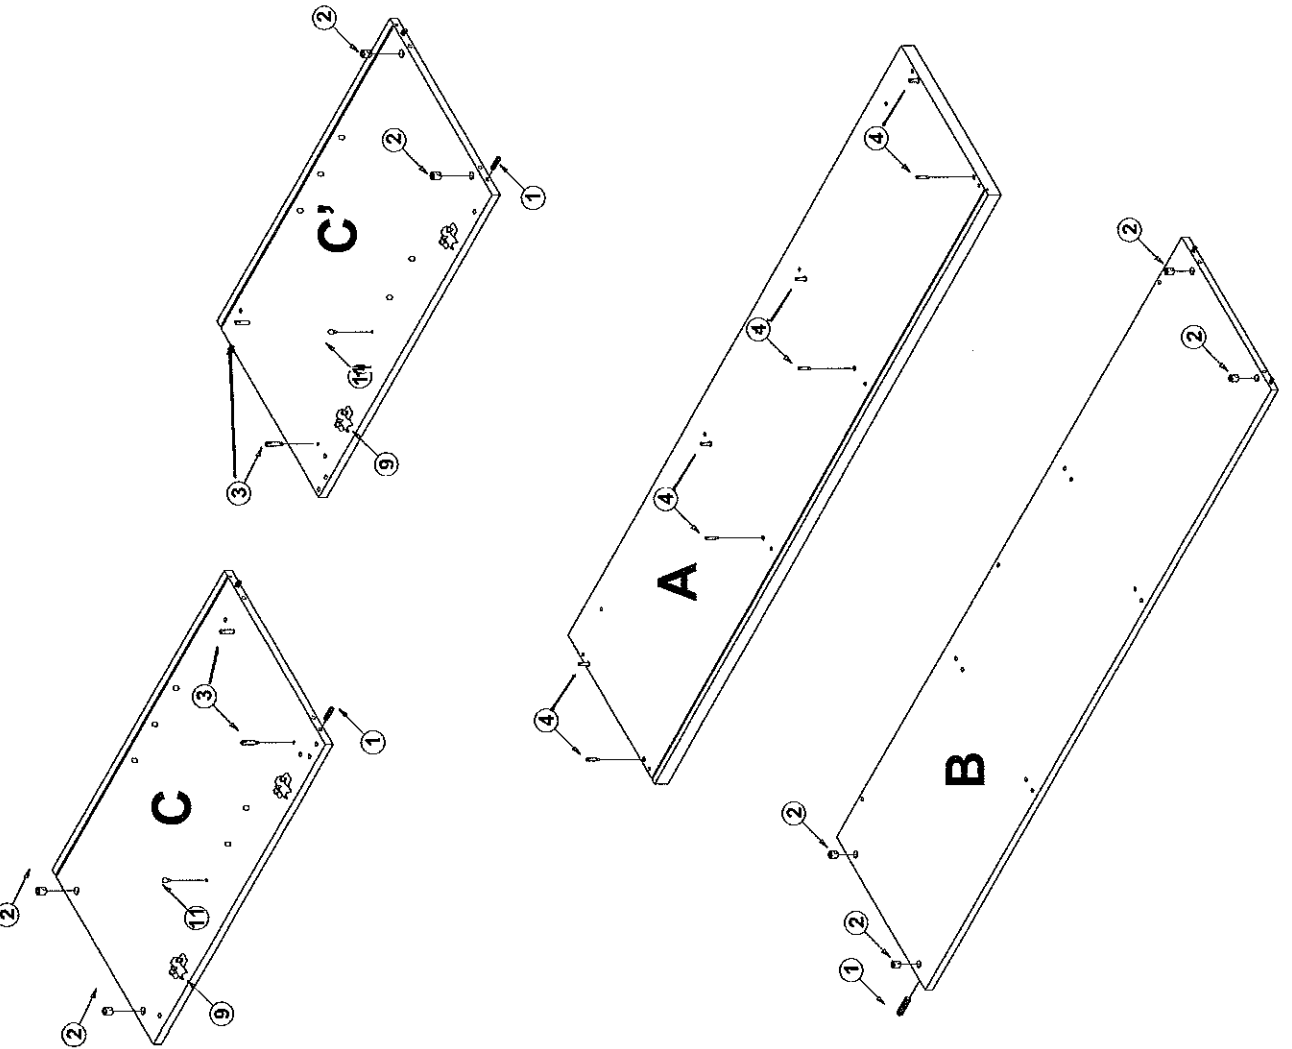

BUFFET 165 ROMA

	Q.		Q.
A	(1)	Piana Top - Top	H Cornice cassette Latte pour tiroir - Strip for drawer
B	(1)	Base	I Schienale Dos - Back
C	(1)	Fianco sx Cote gauche - Left side	L Zoccolo Socle - Plinth
C'	(1)	Fianco dx Cote droite - Right side	M Cassetto Tiroir - Drawers
D	(1)	Tramezzo sx Cloison gauche - Left partition	
D'	(1)	Tramezzo dx Cloison droite - Right partition	
E	(2)	Sportello Porte - Door	
F	(2)	Ripiano volante Etagere - Shelve	
G	(1)	Cornice piana Latte pour top - Strip for top	

	Q.		Q.
1	(40)		9 Porte lat.
2	(12)		11
3	(4)		12
4	(8)		13
5			14
6	(45)		15
7	(12)		16
8	(4)	Porte lat.	17
			18

PRE MONTAGGIO
PRE ASSEMBLY
PRE MONTAGE