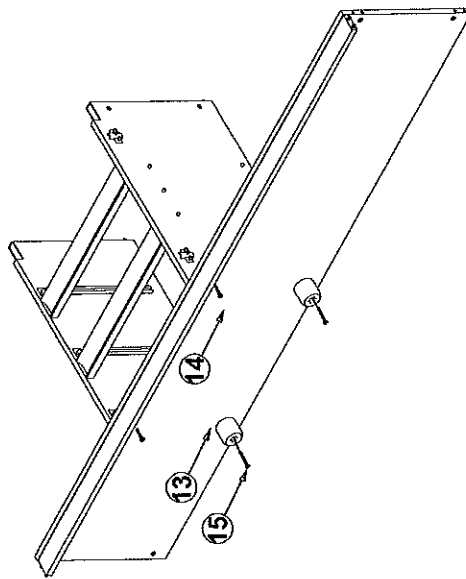

# BUFFET 165 ROMA

	Q.		Q.
<b>A</b>	(1)	Piana Top - Top	<b>H</b> Cornice cassette Latte pour tiroir - Strip for drawer
<b>B</b>	(1)	Base	<b>I</b> Schienale Dos - Back
<b>C</b>	(1)	Fianco sx Cote gauche - Left side	<b>L</b> Zoccolo Socle - Plinth
<b>C'</b>	(1)	Fianco dx Cote droite - Right side	<b>M</b> Cassetto Tiroir - Drawers
<b>D</b>	(1)	Tramezzo sx Cloison gauche - Left partition	
<b>D'</b>	(1)	Tramezzo dx Cloison droite - Right partition	
<b>E</b>	(2)	Sportello Porte - Door	
<b>F</b>	(2)	Ripiano volante Etagere - Shelve	
<b>G</b>	(1)	Cornice piana Latte pour top - Strip for top	

PRE MONTAGGIO  
PRE ASSEMBLY  
PRE MONTAGE

PRE MONTAGGIO  
PRE ASSEMBLY  
PRE MONTAGE

2

3

1

6

7

4