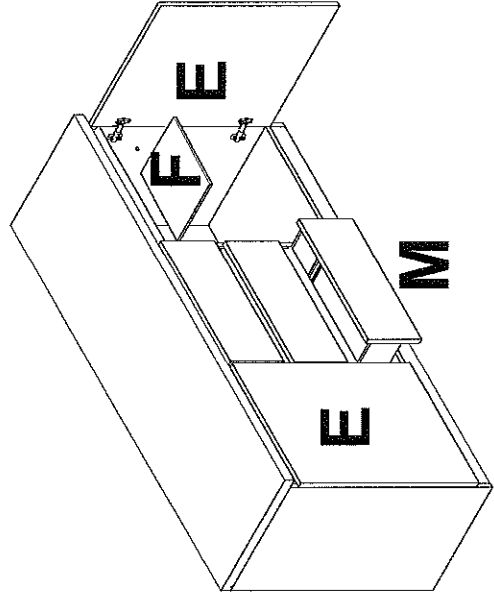

# BUFFET 165 ROMA

	Q.		Q.
<b>A</b>	(1)	Piana Top - Top	<b>H</b> Cornice cassette Latte pour tiroir - Strip for drawer
<b>B</b>	(1)	Base	<b>I</b> Schienale Dos - Back
<b>C</b>	(1)	Fianco sx Cote gauche - Left side	<b>L</b> Zoccolo Socle - Plinth
<b>C'</b>	(1)	Fianco dx Cote droite - Right side	<b>M</b> Cassetto Tiroir - Drawers
<b>D</b>	(1)	Tramezzo sx Cloison gauche - Left partition	
<b>D'</b>	(1)	Tramezzo dx Cloison droite - Right partition	
<b>E</b>	(2)	Sportello Porte - Door	
<b>F</b>	(2)	Ripiano volante Etagere - Shelve	
<b>G</b>	(1)	Cornice piana Latte pour top - Strip for top	

	Q.		Q.
<b>1</b>	(40)		<b>9</b>  Porte lat.
<b>2</b>	(12)		<b>11</b> 
<b>3</b>	(4)		<b>12</b> 
<b>4</b>	(8)		<b>13</b> 
<b>5</b>			<b>14</b> 
<b>6</b>	(45)		<b>15</b> 
<b>7</b>	(12)		<b>16</b> 
<b>8</b>	(4)	 Porte lat.	<b>17</b> 
			<b>18</b> 

PRE MONTAGGIO  
PRE ASSEMBLY  
PRE MONTAGE

PRE MONTAGGIO  
PRE ASSEMBLY  
PRE MONTAGE

2

3

1

6

7

4