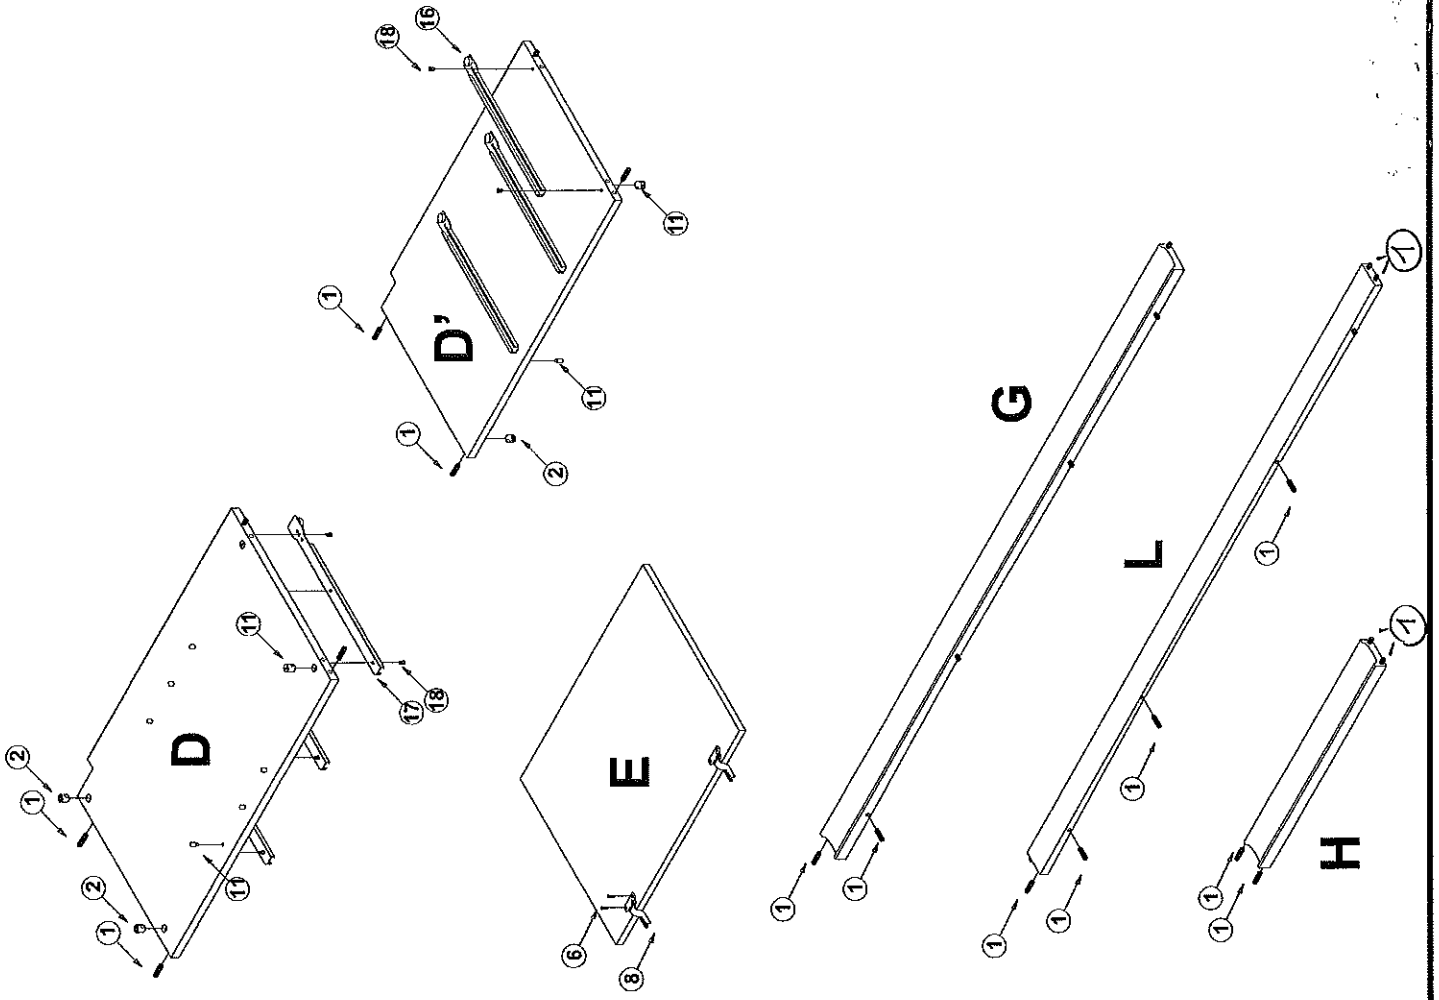

BUFFET 165 ROMA

	Q.		Q.
A	(1)	Piana Top - Top	H Cornice cassette Latte pour tiroir - Strip for drawer
B	(1)	Base	I Schienale Dos - Back
C	(1)	Fianco sx Cote gauche - Left side	L Zoccolo Socle - Plinth
C'	(1)	Fianco dx Cote droite - Right side	M Cassetto Tiroir - Drawers
D	(1)	Tramezzo sx Cloison gauche - Left partition	
D'	(1)	Tramezzo dx Cloison droite - Right partition	
E	(2)	Sportello Porte - Door	
F	(2)	Ripiano volante Etagere - Shelve	
G	(1)	Cornice piana Latte pour top - Strip for top	

	Q.		Q.
1	(40)		9 Porte lat.
2	(12)		11
3	(4)		12
4	(8)		13
5			14
6	(45)		15
7	(12)		16
8	(4)	Porte lat.	17
			18

PRE MONTAGGIO
PRE ASSEMBLY
PRE MONTAGE