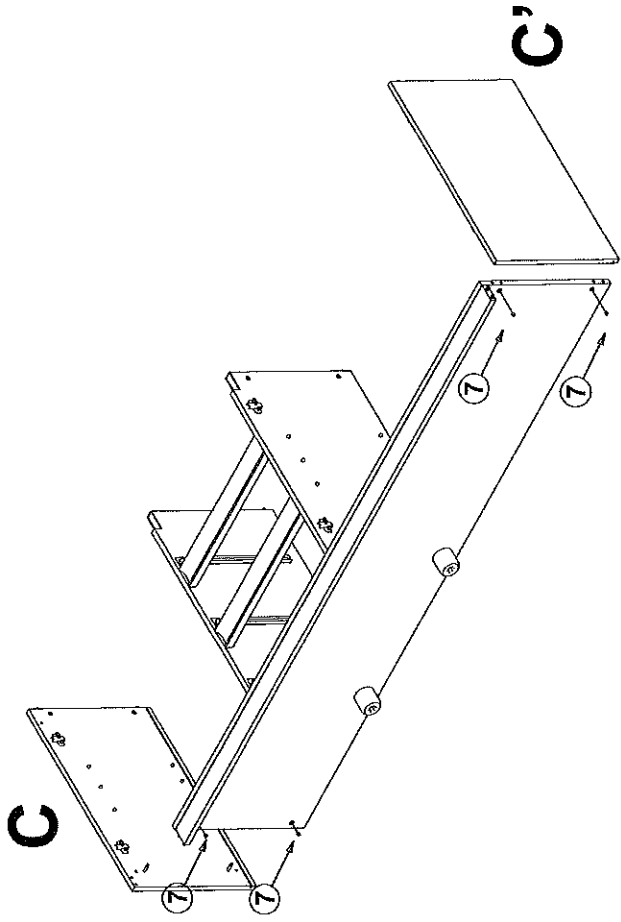

# BUFFET 165 ROMA

	Q.		Q.
<b>A</b>	(1)	Piana Top - Top	<b>H</b> Cornice cassette Latte pour tiroir - Strip for drawer
<b>B</b>	(1)	Base	<b>I</b> Schienale Dos - Back
<b>C</b>	(1)	Fianco sx Cote gauche - Left side	<b>L</b> Zoccolo Socle - Plinth
<b>C'</b>	(1)	Fianco dx Cote droite - Right side	<b>M</b> Cassetto Tiroir - Drawers
<b>D</b>	(1)	Tramezzo sx Cloison gauche - Left partition	
<b>D'</b>	(1)	Tramezzo dx Cloison droite - Right partition	
<b>E</b>	(2)	Sportello Porte - Door	
<b>F</b>	(2)	Ripiano volante Etagere - Shelve	
<b>G</b>	(1)	Cornice piana Latte pour top - Strip for top	

PRE MONTAGGIO  
PRE ASSEMBLY  
PRE MONTAGE

PRE MONTAGGIO  
PRE ASSEMBLY  
PRE MONTAGE

2

3

1

6

7

4