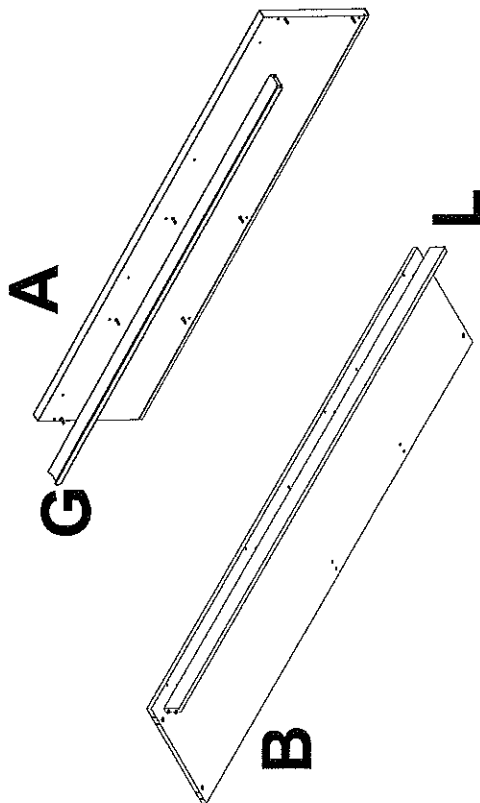

# BUFFET 165 ROMA

	Q.		Q.
<b>A</b>	(1)	Piana Top - Top	<b>H</b> Cornice cassette Latte pour tiroir - Strip for drawer
<b>B</b>	(1)	Base	<b>I</b> Schienale Dos - Back
<b>C</b>	(1)	Fianco sx Cote gauche - Left side	<b>L</b> Zoccolo Socle - Plinth
<b>C'</b>	(1)	Fianco dx Cote droite - Right side	<b>M</b> Cassetto Tiroir - Drawers
<b>D</b>	(1)	Tramezzo sx Cloison gauche - Left partition	
<b>D'</b>	(1)	Tramezzo dx Cloison droite - Right partition	
<b>E</b>	(2)	Sportello Porte - Door	
<b>F</b>	(2)	Ripiano volante Etagere - Shelve	
<b>G</b>	(1)	Cornice piana Latte pour top - Strip for top	

PRE MONTAGGIO  
PRE ASSEMBLY  
PRE MONTAGE

PRE MONTAGGIO  
PRE ASSEMBLY  
PRE MONTAGE

2

3

1

6

7

4