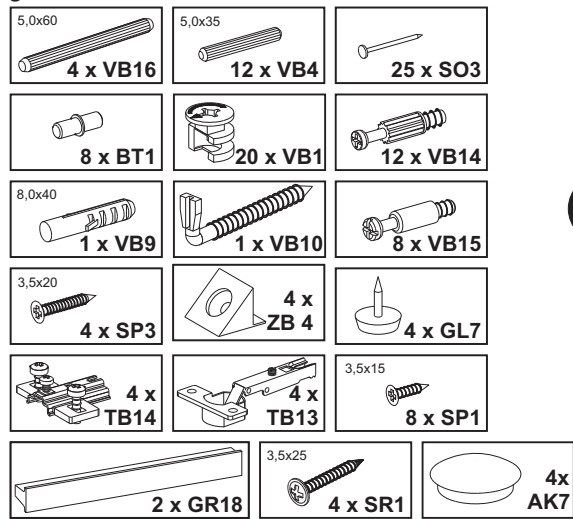

Beschläge / fittings / Ferrures pour meubles / Herrajes / Guarnizioni / Железные оправы для мебели / Okucia / Kování / Kovanie / Vasalások / обков / Parçaları / okovje / Hang- en sluitwerk / helat / Obloge