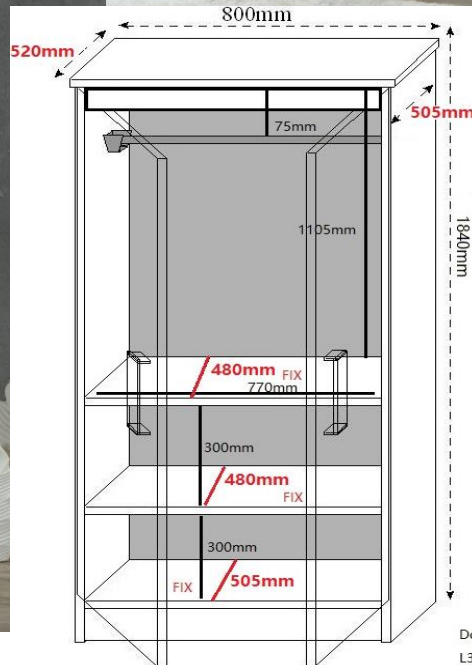

## SIVAS KLEERKAST 2-DEURS

Door Size  
L390 x H 1750

| 1 - 6 ST. | 7 - 12 ST. | 13 - 24 ST. |
|-----------|------------|-------------|
| € 51      | € 49,5     | € 48        |

### AFMETINGEN

Buitenafm.: B 80 x D 52 x H 184 cm  
Afm. deuren: B 39 x H 175 x D 1,5 cm  
Afm. zijpanelen: B 50,5 x H 182,5 x D 1,5 cm  
Afm. bovenpaneel: B 80 x D 52 x D 1,5 cm  
Afm. legplanken: B 77 x D 48 x H 30 cm  
Verhoogje onderaan: 7 cm